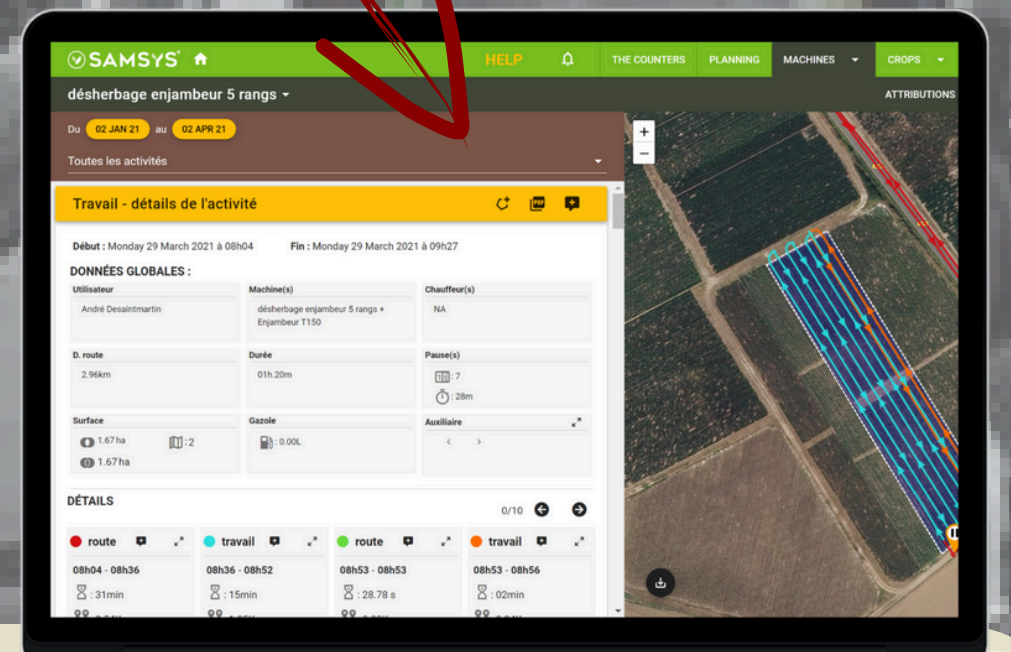

# Des MATÉRIELS pour être au TOP

Anti-vol connecté

Contrôleur de débit  
Afficheur de pression  
digital

Barre de guidage  
avec GPS

Top Incorpo  
Lavotop  
Rinçotop

SAMSYS pour suivre vos  
travaux en temps réel