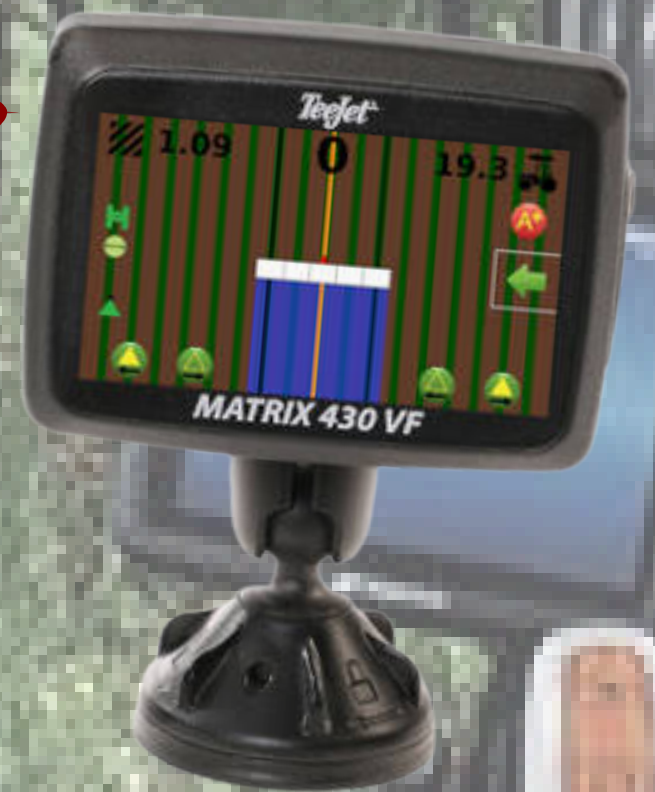

**Sur matériels neufs ou d'occasion**

**Outils bien réglés pour gagner en efficacité**

**www.top-pulve.fr**

**CHAMBRE  
D'AGRICULTURE  
GARD**

# Des MATÉRIELS pour être au TOP

Anti-vol connecté

Contrôleur de débit  
Afficheur de pression  
digital

Barre de guidage  
avec GPS

Top Incorpo  
Lavotop  
Rinçotop

SAMSYS pour suivre vos  
travaux en temps réel